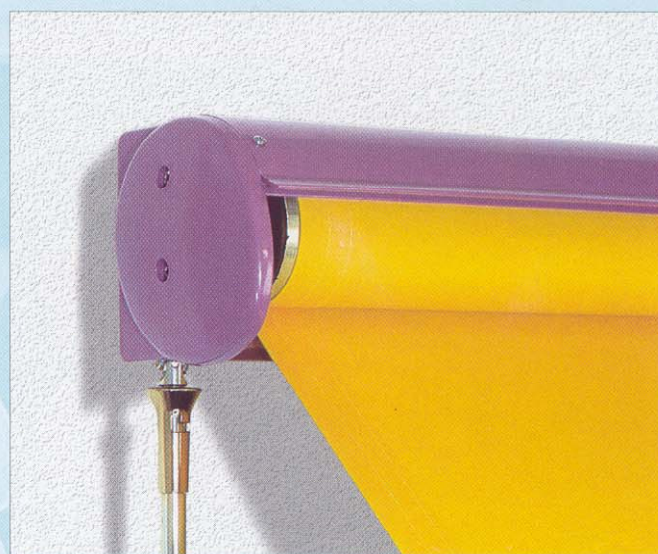

## Optisch elegant, funktionell überzeugend

Hochwertiger Sonnenschutz für Balkon und Loggia verbindet attraktive und dezente Optik mit zuverlässiger Funktion auf engstem Raum. Die überarbeitete Formgebung und die Möglichkeiten der farblichen Gestaltung werden Sie ebenso überzeugen, wie die Einfachheit und Zuverlässigkeit in der Handhabung. Sprechen Sie mit Ihrem erwilo Fachhändler.

Im eingefahrenen Zustand zeigt die Loggia 280 dezente Zurückhaltung.

Sonnenschutz nach Maß - die Loggia 280 fährt bis zu einem Winkel von 90° aus. Ein noch größerer Winkel ist gegen Aufpreis möglich.

Kräftige Federn in den Armen garantieren den guten Sitz des Markisentuchs.

Wahlweise ist ein leichtgängiger Kurbelantrieb oder ein Motorantrieb lieferbar.

**Standardbreiten:**  
bis 6,00 m einwellig

**Ausfallschrägen:**  
0,75 m, 1,00 m, 1,25 m,  
1,50 m

**Farben:**  
Standard RAL-Farben  
9010, 8077 und 1015,  
sowie eloxiert E6/EV1.  
Weitere Farben gegen  
Aufpreis möglich.

Optimaler Schutz vor Witterungseinflüssen - Markisentuch und Tuchwelle befinden sich in einem geschlossenen Kasten.

Die Loggia 280 eignet sich sowohl für die Wand- als auch für die Deckenmontage.