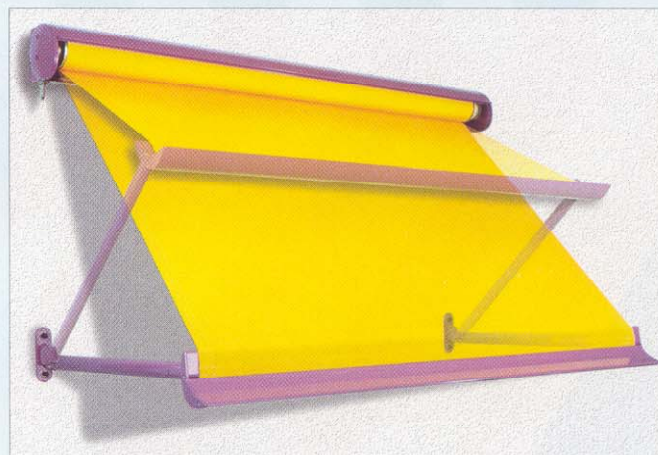

## Optisch elegant, funktionell überzeugend

Hochwertiger Sonnenschutz für Balkon und Loggia verbindet attraktive und dezente Optik mit zuverlässiger Funktion auf engstem Raum. Die überarbeitete Formgebung und die Möglichkeiten der farblichen Gestaltung werden Sie ebenso überzeugen, wie die Einfachheit und Zuverlässigkeit in der Handhabung. Sprechen Sie mit Ihrem erwilo Fachhändler.

Im eingefahrenen Zustand zeigt die Loggia 280 dezente Zurückhaltung.

Sonnenschutz nach Maß - die Loggia 280 fährt bis zu einem Winkel von 90° aus. Ein noch größerer Winkel ist gegen Aufpreis möglich.

Kräftige Federn in den Armen garantieren den guten Sitz des Markisentuchs.

Wahlweise ist ein leichtgängiger Kurbelantrieb oder ein Motorantrieb lieferbar.

**Standardbreiten:**  
bis 6,00 m einwellig

**Ausfallschrägen:**  
0,75 m, 1,00 m, 1,25 m,  
1,50 m

**Farben:**  
Standard RAL-Farben  
9010, 8077 und 1015,  
sowie eloxiert E6/EV1.  
Weitere Farben gegen  
Aufpreis möglich.

Optimaler Schutz vor Witterungseinflüssen - Markisentuch und Tuchwelle befinden sich in einem geschlossenen Kasten.

Die Loggia 280 eignet sich sowohl für die Wand- als auch für die Deckenmontage.